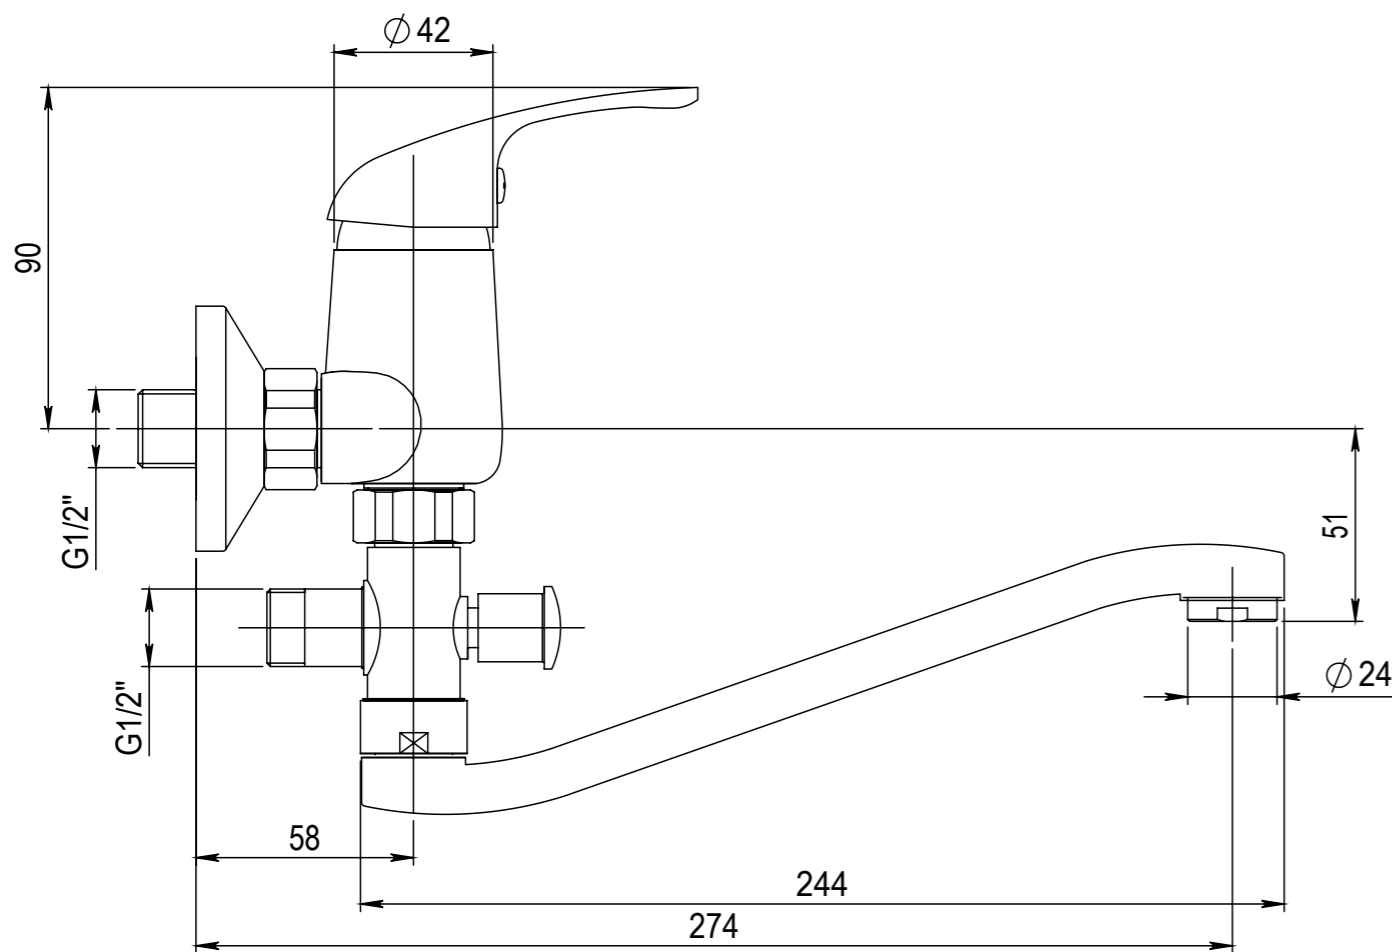

Typ baterie	NÁSTĚNNÁ UMYVADLOVÁ A SPRCHOVÁ BATERIE	
Rada	SLIM	
Poznámka	ROZMĚROVÝ VÝKRES	

 JB SANITARY		A10 36 20	A3

Faucet type	WALL BATH AND SHOWER MIXER	
Series	SLIM	
Note	DIMENSIONAL DRAWING	

JB SANITARY	
Faucet code	A10 36 20
	A3