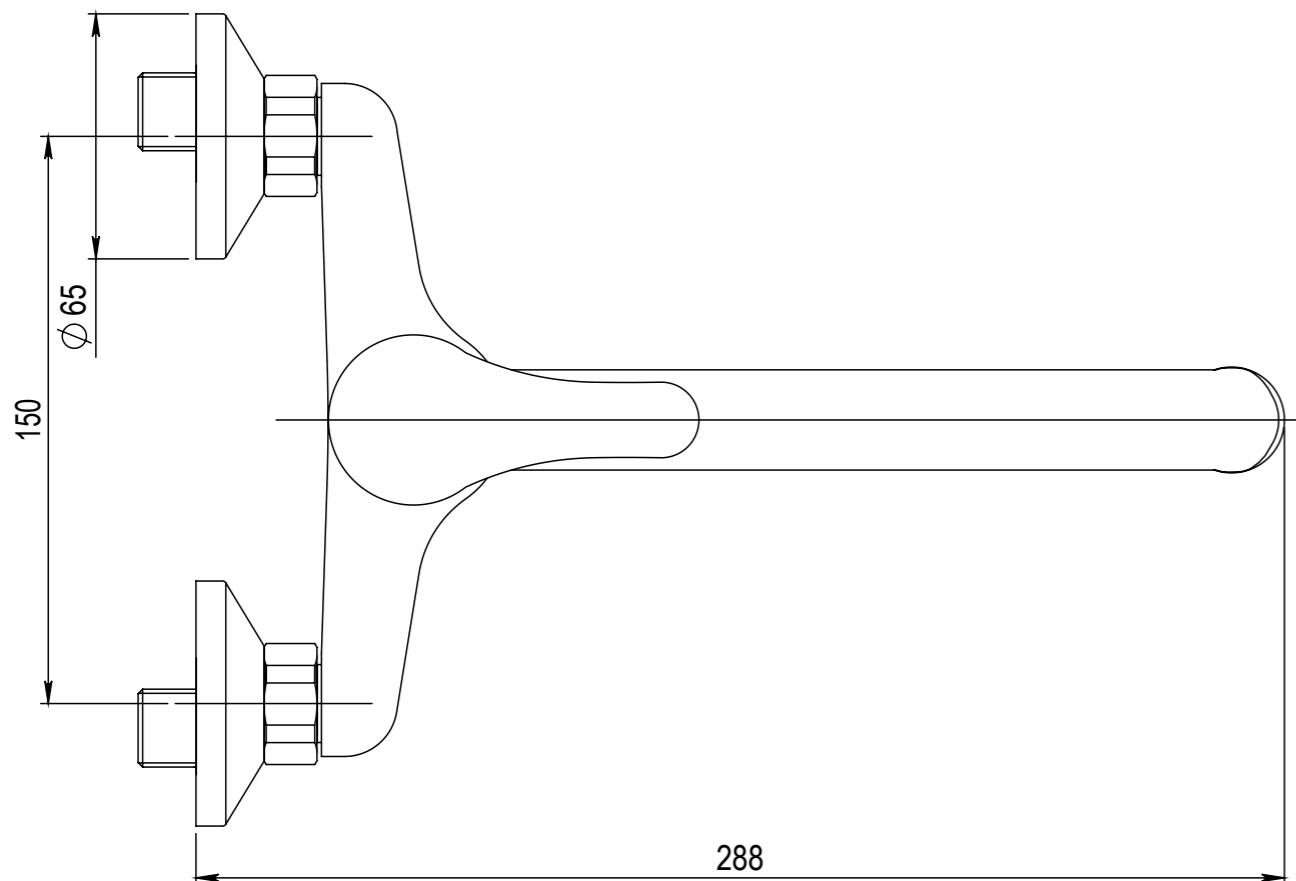

Typ baterie	NÁSTĚNNÁ UMYVADLOVÁ A SPRCHOVÁ BATERIE	
Rada	SLIM	
Poznámka	ROZMĚROVÝ VÝKRES	

 JB SANITARY		A10 36 20	A3

Faucet type	WALL BATH AND SHOWER MIXER	
Series	SLIM	
Note	DIMENSIONAL DRAWING	

JB SANITARY	
Faucet code	A10 36 20
	A3